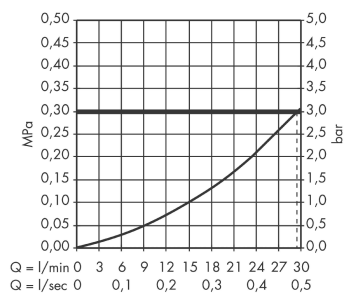

Corpo incasso per miscelatore monocomando doccia ad incasso

Finiture : n.a. Cod.art. : 13620180

Descrizione

Caratteristiche

- cartuccia in ceramica
- limitatore della temperatura regolabile
- profondità d'installazione: 55 - 83 mm

Dettagli articolo

Prezzo escl. IVA

120,23 €

Immagine prodotto

Disegno in scala

Diagramma di flusso

Corpo incasso per miscelatore monocomando doccia ad incasso

Finiture : n.a. Cod.art. : 13620180