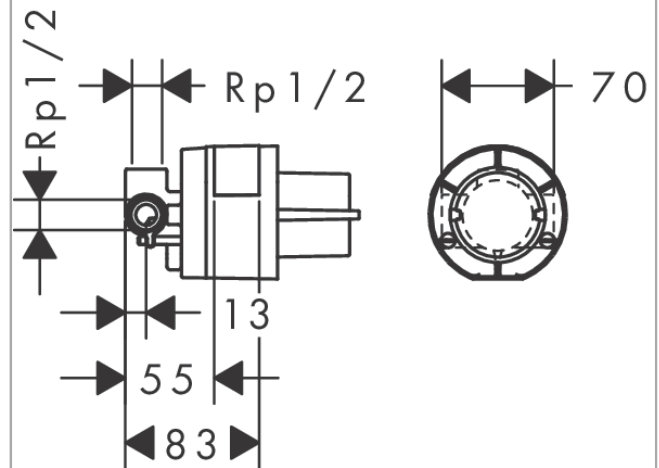

Corpo incasso per miscelatore monocomando doccia ad incasso

Finiture : n.a. Cod.art. : 13620180

Descrizione

Caratteristiche

- cartuccia in ceramica
- limitatore della temperatura regolabile
- profondità d'installazione: 55 - 83 mm

Dettagli articolo

Prezzo escl. IVA

120,23 €

Immagine prodotto

Disegno in scala

Diagramma di flusso

Corpo incasso per miscelatore monocomando doccia ad incasso

Finiture : n.a. Cod.art. : 13620180