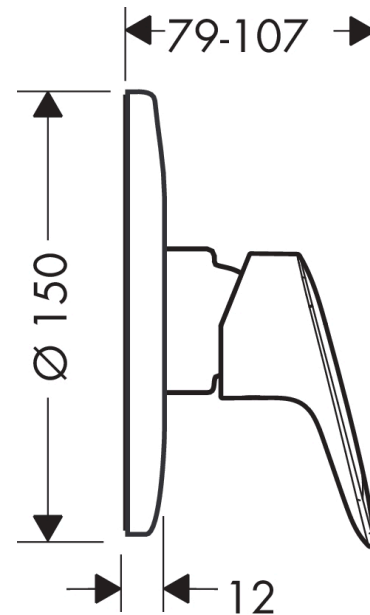

Logis

Set miscelatore doccia ad incasso

Finiture : cromo Cod.art. : 71666000

Descrizione

Caratteristiche

- Composto da: Miscelatore monocomando doccia, Corpo incasso
- Tipo di connessione: corpo incasso
- portata: 27 l/min
- Cartuccia in ceramica

Dettagli articolo

Prezzo escl. IVA

99,30 €

Immagine prodotto

Disegno in scala

Diagramma di flusso

Logis

Set miscelatore doccia ad incasso

Finiture : **cromo** Cod.art. : **71666000**

Disegno esploso

Anno di produzione: >04/15