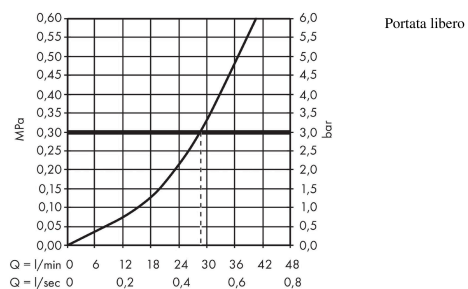

Logis

Set miscelatore doccia ad incasso

Finiture : cromo Cod.art. : 71666000

Descrizione

Caratteristiche

- Composto da: Miscelatore monocomando doccia, Corpo incasso
- Tipo di connessione: corpo incasso
- portata: 27 l/min
- Cartuccia in ceramica

Dettagli articolo

Prezzo escl. IVA

99,30 €

Immagine prodotto

Disegno in scala

Diagramma di flusso

Logis

Set miscelatore doccia ad incasso