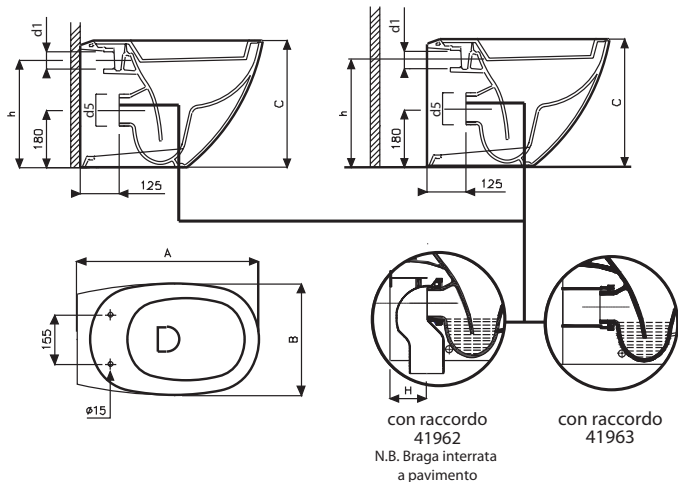

## easy.02 vaso a pavimento

cod. 42340

quote d'ingombro

| codice | SERIE                           | A   | B   | C   |
|--------|---------------------------------|-----|-----|-----|
| 42340  | vaso scarico multi a filo muro  | 570 | 350 | 400 |
| 42340  | vaso scarico multi a 10 cm muro | 570 | 350 | 400 |

quote d'installazione

| h   | Hmin | Hmax | d5  | d1 |
|-----|------|------|-----|----|
| 340 | 105  | 110  | 102 | 55 |
| 340 | -    | 220  | 102 | 55 |

completi di sedile e sistema di fissaggio, funzionano con 6 litri